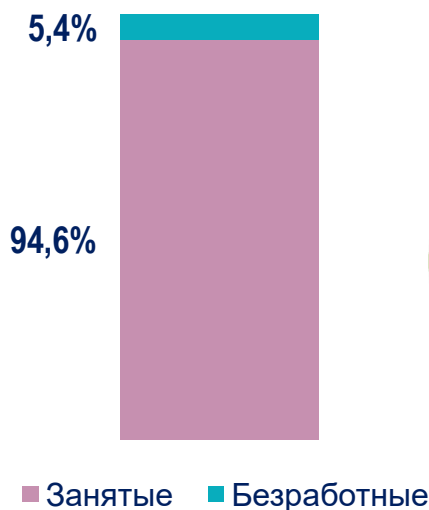

# 1 МАЯ – ПРАЗДНИК ВЕСНЫ И ТРУДА

Число занятых в Республике Марий Эл в 2021 году  
(по результатам выборочного обследования  
населения, в возрасте 15 лет и старше, тыс. человек)

**312,6**

тыс. человек

Структура занятых по полу и месту проживания  
в Республике Марий Эл в 2021 году,

тыс. человек

Структура  
рабочей силы,  
в 2021 году

Наличие профессионального  
образования среди занятых  
(от общего числа занятых)

**73,4 %**

Структура рабочей силы  
по возрастным группам,  
в 2021 году

Средний возраст  
работающих  
в 2021 году

**41,5** лет