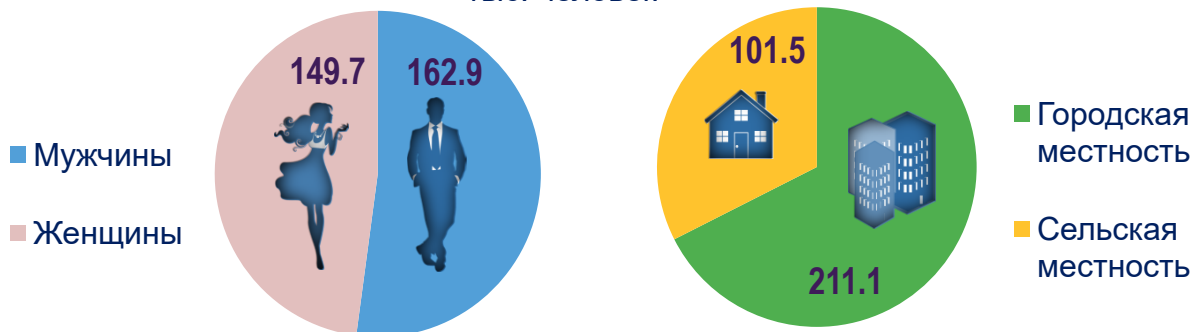

# 1 МАЯ – ПРАЗДНИК ВЕСНЫ И ТРУДА

Число занятых в Республике Марий Эл в 2021 году  
(по результатам выборочного обследования  
населения, в возрасте 15 лет и старше, тыс. человек)

**312,6**

тыс. человек

Структура занятых по полу и месту проживания  
в Республике Марий Эл в 2021 году,

тыс. человек

Структура  
рабочей силы,  
в 2021 году

Наличие профессионального  
образования среди занятых  
(от общего числа занятых)

**73,4 %**

Структура рабочей силы  
по возрастным группам,  
в 2021 году